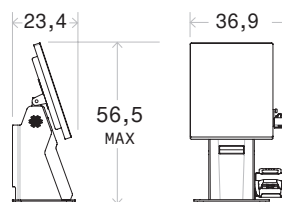

VP 17: una soluzione modulare

Display

Touchscreen 17" HD
1280x1024
brightness: 350 cd/m2
contrast: 1000:1

PC

* Intel® Celeron J4105 (Q4"17)
RAM 8GB, SSD 128GB

SO supportati

Windows 10 LTSC 2019
Android 12

Dimensioni (cm)